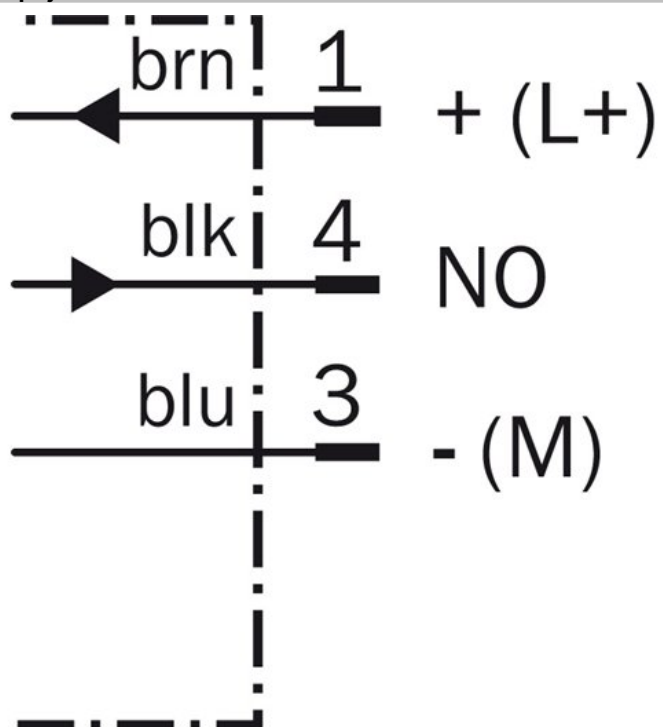

Schéma zapojení