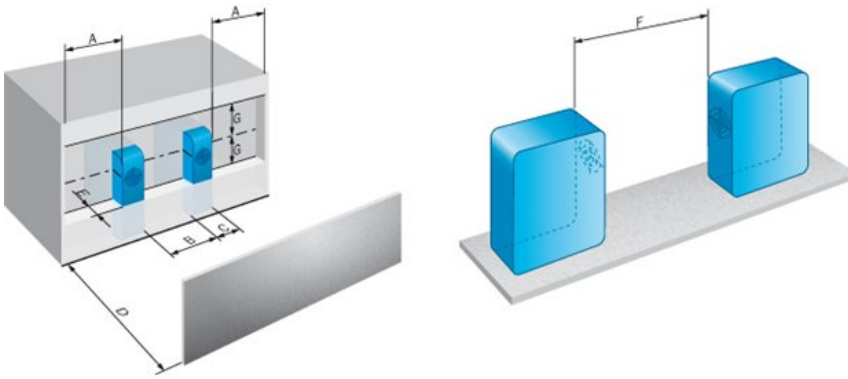

Installation note