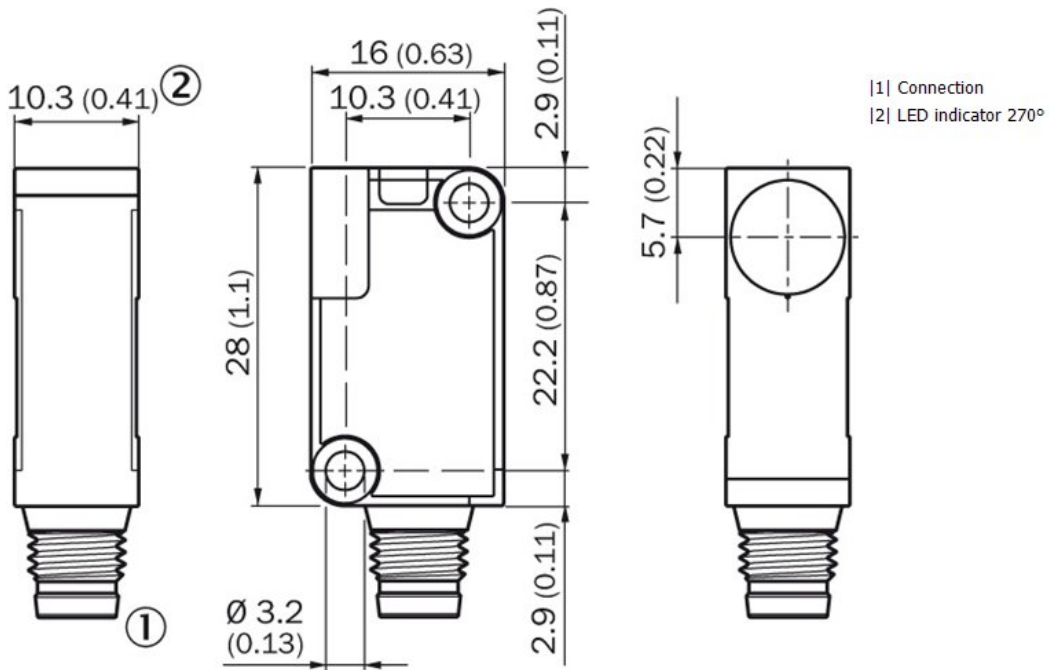

!Features!

Způsob provedení:	Kvádrový
Rozměry (Š x V x H):	10 mm x 16 mm x 28 mm
Rozměr světelné stopy Sn:	6 mm
Assured sensing range Sa:	4,86 mm
Provedení v kovu:	Nelícovaný
Spínací frekvence:	2.000 Hz
Switching output:	PNP
Funkce výstupu:	NO
Elektrické provedení:	DC 3-vodič
Krytí:	IP 67 ¹⁾ IP 68
Způsob připojení:	Connector M8, 3-pin

Instalace poznámka

A:	7 mm
B:	30 mm
C:	10,3 mm
D:	18 mm
E:	8 mm
F:	48 mm
G:	12 mm
Poznámka:	Associated graphic see "Installation"

Installation note

Dimensional drawing

Schéma zapojení

Australia

Phone +61 3 9457 0600
1800 33 48 02 – tollfree
E-Mail sales@sick.com.au